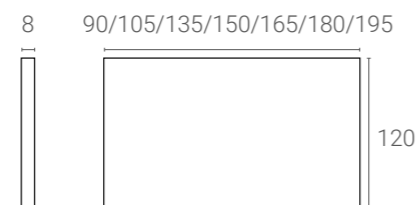

# Cabecero **Bordeaux**

- Estructura: Marco de tablero aglomerado DM 5cm+tablero aglom.1cm
- Revestimiento: Guata 450 gr/m2

- Las medidas indicadas en esta tarifa son totales.
- Indicar en pedido la medida del cabecero (NO de la cama).
- Cabecero tapizado NO desenfundable.
- Para medidas de ancho especiales se incrementará el precio en un 20% de la medida inmediatamente superior.

TODAS LAS OPCIONES ELEGIDAS DEBEN INDICARSE EN EL PEDIDO.

CABEZAL	MEDIDAS							Observaciones
	90	105	135	150	165	180	195	
Bordeaux 120x	124	128	135	140	145	150	155	Tela Serie 1
Bordeaux 120x	136	141	149	154	160	165	171	Tela Serie 2
Bordeaux 120x	149	154	162	168	174	180	186	Tela Serie 3

\*Tarifa en puntos

	150 cm.	165 cm.
<b>OFERTA BORDEAUX</b>	119	129

Pedidos mínimo 3 unidades (Serie 1)

Cabecero **Bordeaux**