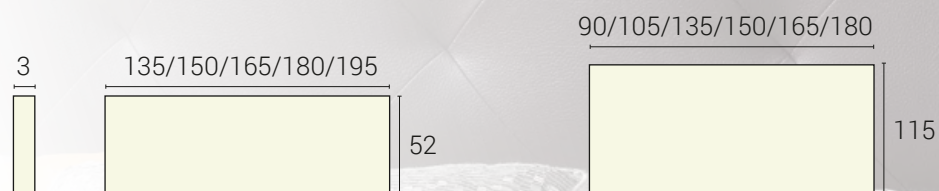

# Tau/Tau XS

- **Estructura:** Tablero aglomerado DM 1 cm.
- **Revestimiento:** Fibra 300 gr.

- Las medidas son totales (indicar en pedido la medida del cabezal, **NO** de la cama)
- Cabezal tapizado **No** desenfundable
- Las medidas de ancho estándar **son las indicadas**, el resto de medidas se considera especial y se incrementará en un 20% el precio de la medida superior.

**TODAS LAS OPCIONES ELEGIDAS DEBEN INDICARSE EN EL PEDIDO.**

CABEZAL	MEDIDAS					Observaciones
	135	150	165	180	195	
Tau XS 52x	89	91	93	95	99	Tela Serie 1
Tau XS 52x	92	94	96	98	102	Tela Serie 2
Tau XS 52x	99	101	103	105	106	Tela Serie 3

CABEZAL	MEDIDAS						Observaciones
	90	105	135	150	165	180	
Tau 115x	94	96	98	100	105	109	Tela Serie 1
Tau 115x	98	100	102	105	110	114	Tela Serie 2
Tau 115x	110	112	114	118	123	127	Tela Serie 3

\*Tarifa en puntos