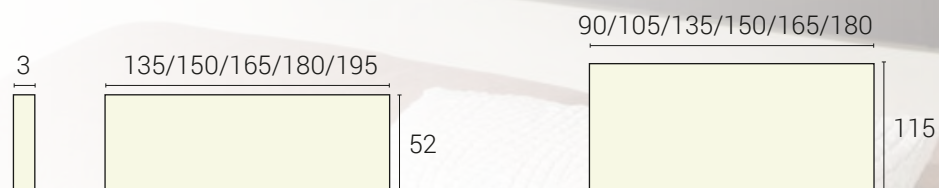

Oslo

Modelo

Oslo/Oslo Xs

- **Estructura:** Aglomerado DM 1 cm.
- **Revestimiento:** Fibra 300 gr.

- Las medidas son totales (indicar en pedido la medida del cabezal, **NO** de la cama)
- Cabezal tapizado **No** desenfundable
- Las medidas de ancho estándar **son las indicadas** el resto de medidas se considera especial y se incrementará en un 20% el precio de la medida superior.

TODAS LAS OPCIONES ELEGIDAS DEBEN INDICARSE EN EL PEDIDO.

CABEZAL	MEDIDAS					Observaciones
	135	150	165	180	195	
Oslo XS 52x	86	89	91	93	97	Tela Serie 1
Oslo XS 52x	89	92	94	96	100	Tela Serie 2
Oslo XS 52x	96	99	101	103	107	Tela Serie 3

CABEZAL	MEDIDAS						Observaciones
	90	105	135	150	165	180	
Oslo 115x	92	94	96	98	102	106	Tela Serie 1
Oslo 115x	96	98	100	103	107	111	Tela Serie 2
Oslo 115x	108	110	112	116	120	124	Tela Serie 3

*Tarifa en puntos