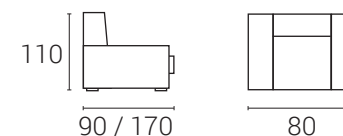

Modelo Malen

Modelo

Malen

Medidas en centímetros

Materiales

- Armazón: Madera de pino y aglomerado de partículas
- Almohada asiento: Gomaespuma 30 kg.
- Almohada respaldo: Espuma 22 kg. supersuave
- Patas: Plástico negro

Características

- Relax Manual (sin palanca)

ELEMENTOS	T/C	S/B	S/C	S/D	S/E
Sillón relax	225	243	267	292	324

*Tarifa en puntos

*Todas las opciones elegidas deben indicarse en el pedido.