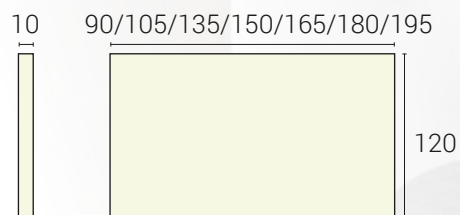

Fenicia

Modelo

Fenicia

- **Estructura:** Tablero aglomerado DM 7 cm.
- **Revestimiento:** Espuma 3cm. D20 kg.

- Las medidas son totales (indicar en pedido la medida del cabezal, **NO** de la cama)
- Cabezal tapizado **No** desenfundable
- Las medidas de ancho estándar **son las indicadas**, el resto de medidas se considera especial y se incrementará en un 20% el precio de la medida superior.

TODAS LAS OPCIONES ELEGIDAS DEBEN INDICARSE EN EL PEDIDO.

CABEZAL	MEDIDAS							Observaciones
	90	105	135	150	165	180	190	
Fenicia 120x	148	150	158	183	200	225	250	Tela Serie 1
Fenicia 120x	160	163	166	200	216	245	275	Tela Serie 2
Fenicia 120x	172	175	178	216	233	263	300	Tela Serie 3