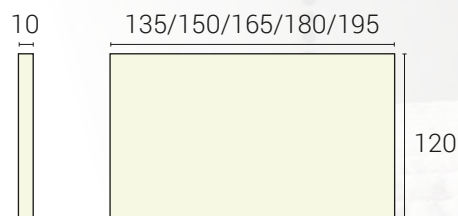

Alejandria

Modelo

Alejandria

- **Estructura:** Tablero aglomerado DM 7 cm.
- **Revestimiento:** Espuma 3cm. D20 kg.

- Las medidas son totales (indicar en pedido la medida del cabezal, **NO** de la cama)
- Cabezal tapizado **No** desenfundable
- Las medidas de ancho estándar **son las indicadas**, el resto de medidas se considera especial y se incrementará en un 20% el precio de la medida superior.

TODAS LAS OPCIONES ELEGIDAS DEBEN INDICARSE EN EL PEDIDO.

CABEZAL	MEDIDAS					Observaciones
	135	150	165	180	195	
Alejandra 120x	190	205	233	263	288	Tela Serie 1
Alejandra 120x	205	221	258	288	316	Tela Serie 2
Alejandra 120x	223	240	271	311	331	Tela Serie 3