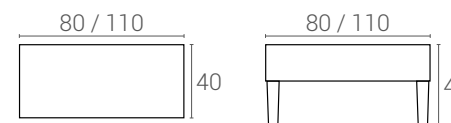

Cabecero **Petra**

- **Estructura:** Tablero aglomerado DM 7 cm.
- **Revestimiento:** Espuma 3cm. D20 kg.

- Las medidas son totales (indicar en pedido la medida del cabezal, **NO** de la cama)
- Cabezal tapizado **No** desenfundable
- Las medidas de ancho estándar **son las indicadas**, el resto de medidas se considera especial y se incrementará en un 20% el precio de la medida superior.

TODAS LAS OPCIONES ELEGIDAS DEBEN INDICARSE EN EL PEDIDO.

CABEZAL	MEDIDAS							Observaciones
	90	105	135	150	165	180	195	
Petra 120x	140	143	146	157	167	177	187	Tela Serie 1
Petra 120x	145	148	151	163	173	184	195	Tela Serie 2
Petra 120x	153	156	159	170	180	191	199	Tela Serie 3

Banqueta **Milán**

- **Estructura:** Marco madera
- **Revestimiento:** Espuma 25 kg. y fibra termofusionada

- Las medidas son totales
- Banqueta tapizada **No** desenfundable
- La medida de ancho estándar **40 cm.**
- Pata nordica blanca / haya / wengue. Desmontables opcional.