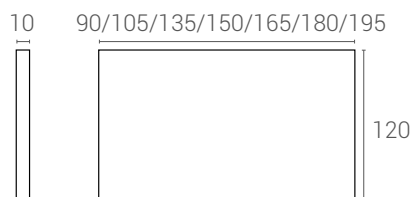

Cabecero **Petra**

- **Estructura:** Tablero aglomerado DM 7 cm.
- **Revestimiento:** Espuma 3cm. D20 kg.

- Las medidas son totales (indicar en pedido la medida del cabezal, **NO** de la cama)
- Cabezal tapizado **No** desenfundable
- Las medidas de ancho estándar **son las indicadas**, el resto de medidas se considera especial y se incrementará en un 20% el precio de la medida superior.

TODAS LAS OPCIONES ELEGIDAS DEBEN INDICARSE EN EL PEDIDO.

CABEZAL	MEDIDAS							Observaciones
	90	105	135	150	165	180	195	
Petra 120x	140	143	146	157	167	177	187	Tela Serie 1
Petra 120x	145	148	151	163	173	184	195	Tela Serie 2
Petra 120x	153	156	159	170	180	191	199	Tela Serie 3

Banqueta **Milán**

- **Estructura:** Marco madera
- **Revestimiento:** Espuma 25 kg. y fibra termofusionada

- Las medidas son totales
- Banqueta tapizada **No** desenfundable
- La medida de ancho estándar **40 cm.**
- Pata nordica blanca / haya / wengue. Desmontables opcional.