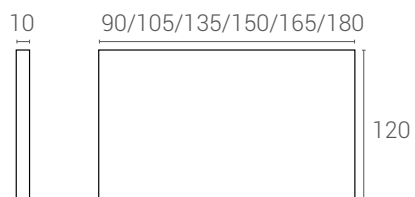

Cabecero Miami

- **Estructura:** Tablero aglomerado DM 7 cm.
- **Revestimiento:** Espuma 3cm. D20 kg.

- Las medidas son totales (indicar en pedido la medida del cabezal, **NO** de la cama)
- Cabezal tapizado **No** desenfundable
- Las medidas de ancho estándar **son las indicadas**, el resto de medidas se considera especial y se incrementará en un 20% el precio de la medida superior.

TODAS LAS OPCIONES ELEGIDAS DEBEN INDICARSE EN EL PEDIDO.

CABEZAL	MEDIDAS						Observaciones
	90	105	135	150	165	180	
Miami 120x	130	133	136	146	157	167	Tela Serie 1
Miami 120x	135	138	141	152	163	172	Tela Serie 2
Miami 120x	141	144	147	158	169	178	Tela Serie 3