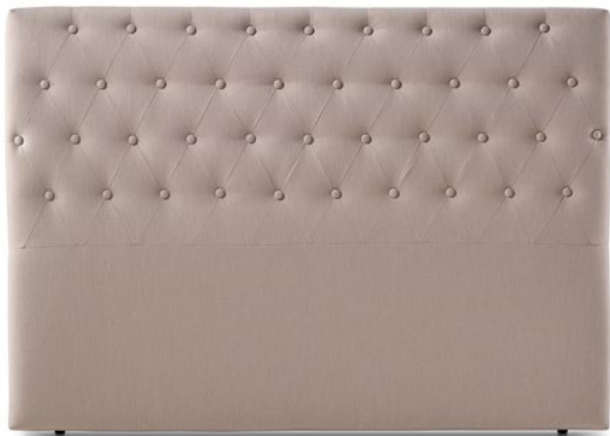

# Cabecero Fenicia

- **Estructura:** Tablero aglomerado DM 7 cm.
- **Revestimiento:** Espuma 3cm. D20 kg.

- Las medidas son totales (indicar en pedido la medida del cabezal, **NO** de la cama)
- Cabezal tapizado **No** desenfundable
- Las medidas de ancho estándar **son las indicadas**, el resto de medidas se considera especial y se incrementará en un 20% el precio de la medida superior.

**TODAS LAS OPCIONES ELEGIDAS DEBEN INDICARSE EN EL PEDIDO.**

CABEZAL	MEDIDAS							Observaciones
	90	105	135	150	165	180	195	
Fenicia 120x	148	150	158	183	200	225	250	Tela Serie 1
Fenicia 120x	160	163	166	200	216	245	275	Tela Serie 2
Fenicia 120x	172	175	178	216	233	263	300	Tela Serie 3

# Banqueta Velvet

- **Estructura:** Marco madera
- **Revestimiento:** Espuma 25 kg. y fibra termofusionada

- Las medidas son totales
- Banqueta tapizada **No** desenfundable
- La medida de ancho estándar **40 cm.**
- Pata nordica blanca / haya / wengue. Desmontables opcional.

BANQUETA	T/C	S/1	S/2	S/3
Velvet 80	108	117	121	129
Velvet 110	114	122	127	135

**LA PATA POR DEFECTO EN COLOR HAYA, PARA BLANCO O WENGUE INCREMENTO DE 10 PTOS.**

\*Tarifa en puntos

Cabecero  
Banqueta  
Fenicia  
Velvet