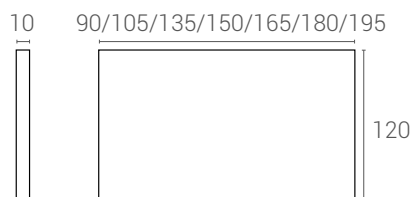

# Cabecero Fenicia

- **Estructura:** Tablero aglomerado DM 7 cm.
- **Revestimiento:** Espuma 3cm. D20 kg.

- Las medidas son totales (indicar en pedido la medida del cabezal, **NO** de la cama)
- Cabezal tapizado **No** desenfundable
- Las medidas de ancho estándar **son las indicadas**, el resto de medidas se considera especial y se incrementará en un 20% el precio de la medida superior.

**TODAS LAS OPCIONES ELEGIDAS DEBEN INDICARSE EN EL PEDIDO.**

CABEZAL	MEDIDAS							Observaciones
	90	105	135	150	165	180	195	
Fenicia 120x	148	150	158	183	200	225	250	Tela Serie 1
Fenicia 120x	160	163	166	200	216	245	275	Tela Serie 2
Fenicia 120x	172	175	178	216	233	263	300	Tela Serie 3

# Banqueta Velvet

- **Estructura:** Marco madera
- **Revestimiento:** Espuma 25 kg. y fibra termofusionada

- Las medidas son totales
- Banqueta tapizada **No** desenfundable
- La medida de ancho estándar **40 cm.**
- Pata nordica blanca / haya / wengue. Desmontables opcional.