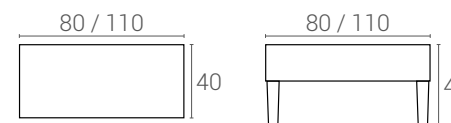

# Cabecero Fenicia

- **Estructura:** Tablero aglomerado DM 7 cm.
- **Revestimiento:** Espuma 3cm. D20 kg.

- Las medidas son totales (indicar en pedido la medida del cabezal, **NO** de la cama)
- Cabezal tapizado **No** desenfundable
- Las medidas de ancho estándar **son las indicadas**, el resto de medidas se considera especial y se incrementará en un 20% el precio de la medida superior.

**TODAS LAS OPCIONES ELEGIDAS DEBEN INDICARSE EN EL PEDIDO.**

CABEZAL	MEDIDAS							Observaciones
	90	105	135	150	165	180	195	
Fenicia 120x	148	150	158	183	200	225	250	Tela Serie 1
Fenicia 120x	160	163	166	200	216	245	275	Tela Serie 2
Fenicia 120x	172	175	178	216	233	263	300	Tela Serie 3

# Banqueta Velvet

- **Estructura:** Marco madera
- **Revestimiento:** Espuma 25 kg. y fibra termofusionada

- Las medidas son totales
- Banqueta tapizada **No** desenfundable
- La medida de ancho estándar **40 cm.**
- Pata nordica blanca / haya / wengue. Desmontables opcional.