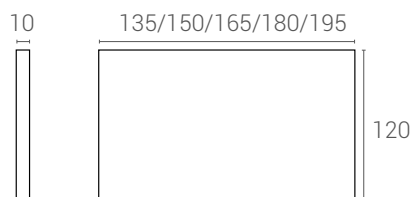

Cabecero Camberra

- **Estructura:** Tablero aglomerado DM 7 cm.
- **Revestimiento:** Espuma 3cm. D20 kg.

- Las medidas son totales (indicar en pedido la medida del cabezal, **NO** de la cama)
- Cabezal tapizado **No** desenfundable
- Las medidas de ancho estándar **son las indicadas**, el resto de medidas se considera especial y se incrementará en un 20% el precio de la medida superior.

TODAS LAS OPCIONES ELEGIDAS DEBEN INDICARSE EN EL PEDIDO.

CABEZAL	MEDIDAS					Observaciones
	135	150	165	180	195	
Camberra 120x	190	205	233	263	288	Tela Serie 1
Camberra 120x	205	221	258	288	316	Tela Serie 2
Camberra 120x	223	240	271	311	331	Tela Serie 3