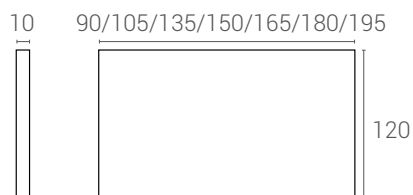

Cabecero **Berlín**

- **Estructura:** Tablero aglomerado DM 1 cm.
- **Revestimiento:** Fibra 450 gr.

- Las medidas son totales (indicar en pedido la medida del cabezal, **NO** de la cama)
- Cabezal tapizado **No** desenfundable
- Las medidas de ancho estándar **son las indicadas**, el resto de medidas se considera especial y se incrementará en un 20% el precio de la medida superior.

TODAS LAS OPCIONES ELEGIDAS DEBEN INDICARSE EN EL PEDIDO.

CABEZAL	MEDIDAS							Observaciones
	90	105	135	150	165	180	195	
Berlín 120x	141	145	148	159	170	178	189	Tela Serie 1
Berlín 120x	151	155	160	172	183	191	203	Tela Serie 2
Berlín 120x	159	165	173	186	196	206	218	Tela Serie 3

Banqueta **Dublín**

- **Estructura:** Marco madera
- **Revestimiento:** Espuma 25 kg. y fibra termofusionada

- Las medidas son totales
- Banqueta tapizada **No** desenfundable
- La medida de ancho estándar **40 cm.**
- Pata nordica blanca / haya / wengue. Desmontables opcional.

BANQUETA	T/C	S/1	S/2	S/3
Dublín 80	100	105	108	114
Dublín 110	106	111	114	122

LA PATA POR DEFECTO EN COLOR HAYA, PARA BLANCO O WENGUE INCREMENTO DE 10 PTOS.

*Tarifa en puntos

Banqueta
Cabeceiro

Berlín Dublín