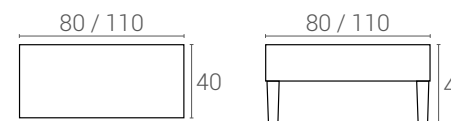

Cabecero **Berlín**

- **Estructura:** Tablero aglomerado DM 1 cm.
- **Revestimiento:** Fibra 450 gr.

- Las medidas son totales (indicar en pedido la medida del cabezal, **NO** de la cama)
- Cabezal tapizado **No** desenfundable
- Las medidas de ancho estándar **son las indicadas**, el resto de medidas se considera especial y se incrementará en un 20% el precio de la medida superior.

TODAS LAS OPCIONES ELEGIDAS DEBEN INDICARSE EN EL PEDIDO.

CABEZAL	MEDIDAS							Observaciones
	90	105	135	150	165	180	195	
Berlín 120x	141	145	148	159	170	178	189	Tela Serie 1
Berlín 120x	151	155	160	172	183	191	203	Tela Serie 2
Berlín 120x	159	165	173	186	196	206	218	Tela Serie 3

Banqueta **Dublín**

- **Estructura:** Marco madera
- **Revestimiento:** Espuma 25 kg. y fibra termofusionada

- Las medidas son totales
- Banqueta tapizada **No** desenfundable
- La medida de ancho estándar **40 cm.**
- Pata nordica blanca / haya / wengue. Desmontables opcional.