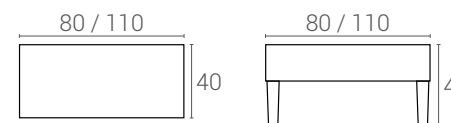

Cabecera Alejandría

- **Estructura:** Tablero aglomerado DM 7 cm.
- **Revestimiento:** Espuma 3cm. D20 kg.

- Las medidas son totales (indicar en pedido la medida del cabezal, **NO** de la cama)
- Cabezal tapizado **No** desenfundable
- Las medidas de ancho estándar **son las indicadas**, el resto de medidas se considera especial y se incrementará en un 20% el precio de la medida superior.

TODAS LAS OPCIONES ELEGIDAS DEBEN INDICARSE EN EL PEDIDO.

CABEZAL	MEDIDAS					Observaciones
	135	150	165	180	195	
Alejandría 120x	190	205	233	263	288	Tela Serie 1
Alejandría 120x	205	221	258	288	316	Tela Serie 2
Alejandría 120x	223	240	271	311	331	Tela Serie 3

Banqueta Verona

- **Estructura:** Marco madera
- **Revestimiento:** Espuma 25 kg. y fibra termofusionada

- Las medidas son totales
- Banqueta tapizada **No** desenfundable
- La medida de ancho estándar **40 cm.**
- Pata nordica blanca / haya / wengue. Desmontables opcional.

BANQUETA	T/C	S/1	S/2	S/3
Verona 80	108	117	121	129
Verona 110	114	122	127	135

LA PATA POR DEFECTO EN COLOR HAYA, PARA BLANCO O WENGUE INCREMENTO DE 10 PTOS.

*Tarifa en puntos

Cabecera
Bancueta
Alejandría
Verona