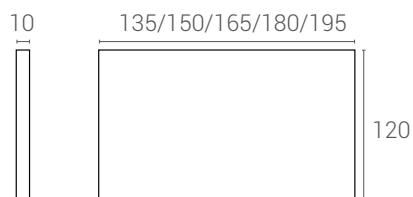

Cabecera Alejandría

- **Estructura:** Tablero aglomerado DM 7 cm.
- **Revestimiento:** Espuma 3cm. D20 kg.

- Las medidas son totales (indicar en pedido la medida del cabezal, **NO** de la cama)
- Cabezal tapizado **No** desenfundable
- Las medidas de ancho estándar **son las indicadas**, el resto de medidas se considera especial y se incrementará en un 20% el precio de la medida superior.

TODAS LAS OPCIONES ELEGIDAS DEBEN INDICARSE EN EL PEDIDO.

CABEZAL	MEDIDAS					Observaciones
	135	150	165	180	195	
Alejandría 120x	190	205	233	263	288	Tela Serie 1
Alejandría 120x	205	221	258	288	316	Tela Serie 2
Alejandría 120x	223	240	271	311	331	Tela Serie 3

Banqueta Verona

- **Estructura:** Marco madera
- **Revestimiento:** Espuma 25 kg. y fibra termofusionada

- Las medidas son totales
- Banqueta tapizada **No** desenfundable
- La medida de ancho estándar **40 cm.**
- Pata nordica blanca / haya / wengue. Desmontables opcional.

BANQUETA	T/C	S/1	S/2	S/3
Verona 80	108	117	121	129
Verona 110	114	122	127	135

LA PATA POR DEFECTO EN COLOR HAYA, PARA BLANCO O WENGUE INCREMENTO DE 10 PTOS.

*Tarifa en puntos

Cabecera
Bancueta
Alejandría
Verona