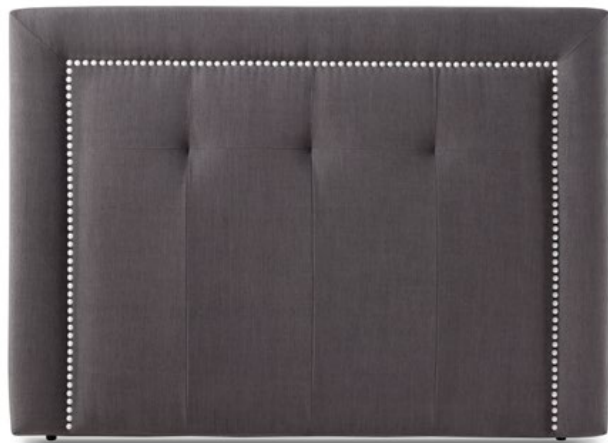

Cabecera Alejandría

- **Estructura:** Tablero aglomerado DM 7 cm.
- **Revestimiento:** Espuma 3cm. D20 kg.

- Las medidas son totales (indicar en pedido la medida del cabezal, **NO** de la cama)
- Cabezal tapizado **No** desenfundable
- Las medidas de ancho estándar **son las indicadas**, el resto de medidas se considera especial y se incrementará en un 20% el precio de la medida superior.

TODAS LAS OPCIONES ELEGIDAS DEBEN INDICARSE EN EL PEDIDO.

CABEZAL	MEDIDAS					Observaciones
	135	150	165	180	195	
Alejandría 120x	190	205	233	263	288	Tela Serie 1
Alejandría 120x	205	221	258	288	316	Tela Serie 2
Alejandría 120x	223	240	271	311	331	Tela Serie 3

Banqueta Verona

- **Estructura:** Marco madera
- **Revestimiento:** Espuma 25 kg. y fibra termofusionada

- Las medidas son totales
- Banqueta tapizada **No** desenfundable
- La medida de ancho estándar **40 cm.**
- Pata nordica blanca / haya / wengue. Desmontables opcional.